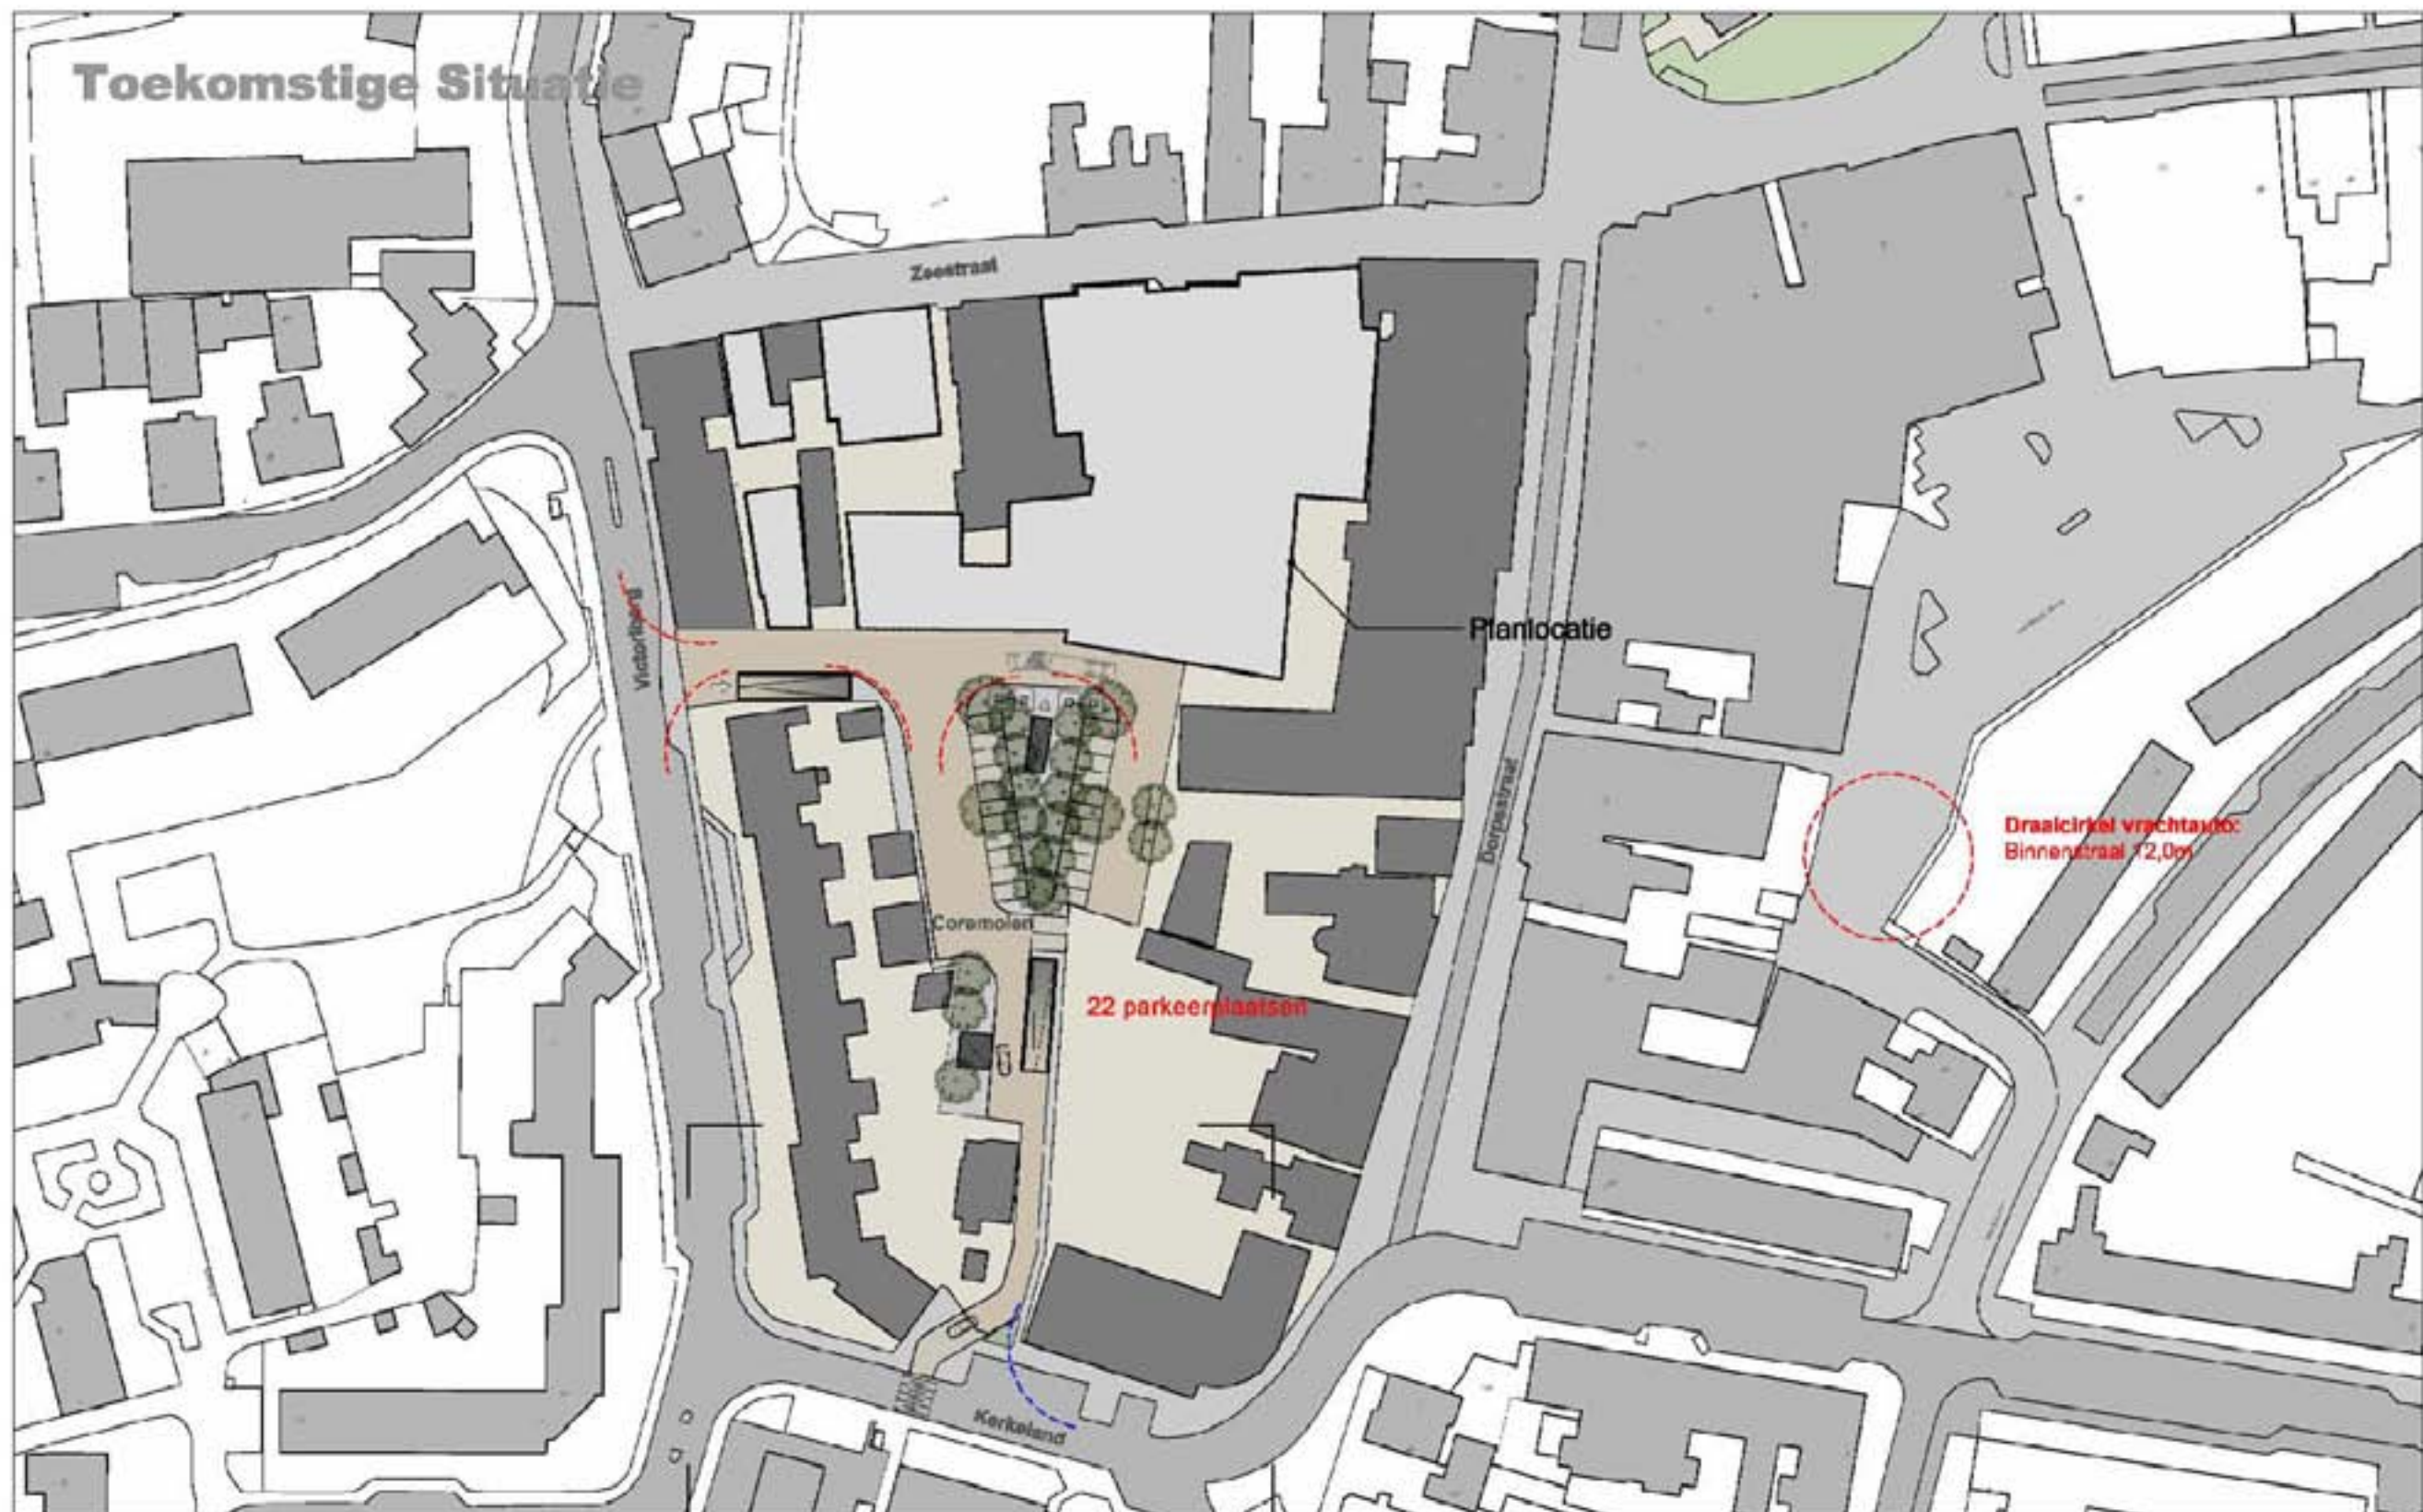

tekeningnummer: 08-43-14

 <p>Adviesbureau Omega Groenbeeklaan 5 3881 LP PUTTEN onafhankelijk adviesbureau voor parkeervoorzieningen</p>	<p>Tel.: +31 (0) 341-279774 Mobiel: +31 (0) 014010990 Fax: +31 (0) 341-279148</p>
	<p>E-mail: info@achtoomega.com www.achtoomega.com</p>
<p>werk parkeervoorz. Zeestraat/Coermolen - Noordwijkhout</p>	<p>datum: 26-05-2009</p>
<p>tek. tekening toekomstige situatie (doorsnede A-A)</p>	<p>gemaakt</p>
<p>opdrachtgever</p>	<p>schaal: 1:200</p>
<p>adres</p>	<p>getekend: aydb</p>
<p>woonplaats</p>	<p>formaat: A3</p>

tekeningnummer: 08-43-12

		Adviesbureau Omega Groenbeeklaan 8 3881 LP PUTTEN onafhankelijk adviesbureau voor parkeervoorzieningen		Tel.: + 31 (0) 341-279774 Mobiel: + 31 (0) 014010990 Fax: + 31 (0) 341-279148 E-mail: info@achalfoomega.com www.achalfoomega.com	
werk parkeervoorz. Zeestraat/Coremolen - Noordwijkkerhout		datum 26-05-2009			
tek. tekening toekomstige situatie (draaicirkels personenauto's)					
opdrachtgever		schaal 1:1000			
adres		getekend evdb			
woongebied		formaat A3			